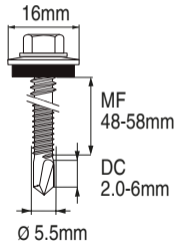

S-CD 53C 5.5x86

2025961